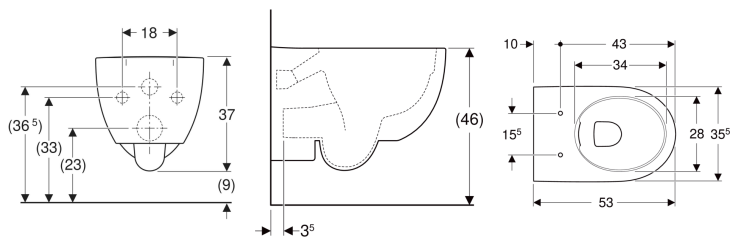

Geberit Renova Comfort Wand-WC Tiefspüler, erhöht, geschlossene Form, Rimfree

Beispielbild

Verwendungszwecke

- Für UP-Spülkästen
- Für Druckspüler

Eigenschaften

- Tiefspül-WC
- Wandhängend
- Rimfree

Lieferumfang

- WC-Keramik

Zusätzlich zu bestellen

- WC-Sitz

- Einfache Befestigung mit Easy Fast Fixing (Typ EFF3)
- Abgang horizontal
- Typ 1, Vollmenge 6 / 5 / 4 l, nach EN 997
- Spült mit 4,5 l
- Geschlossene Form
- Erhöhte Keramikoberkante 46 cm bei Standardbefestigungshöhe

Technische Daten

Werkstoff | Sanitärkeramik

- Befestigungsmaterial

Art.-Nr.	Farbe / Oberfläche	B	H	T	VE1
500.694.01.1	weiß	35.5 cm	37 cm	53 cm	1 St.
500.694.01.8	weiß / KeraTect	35.5 cm	37 cm	53 cm	1 St.